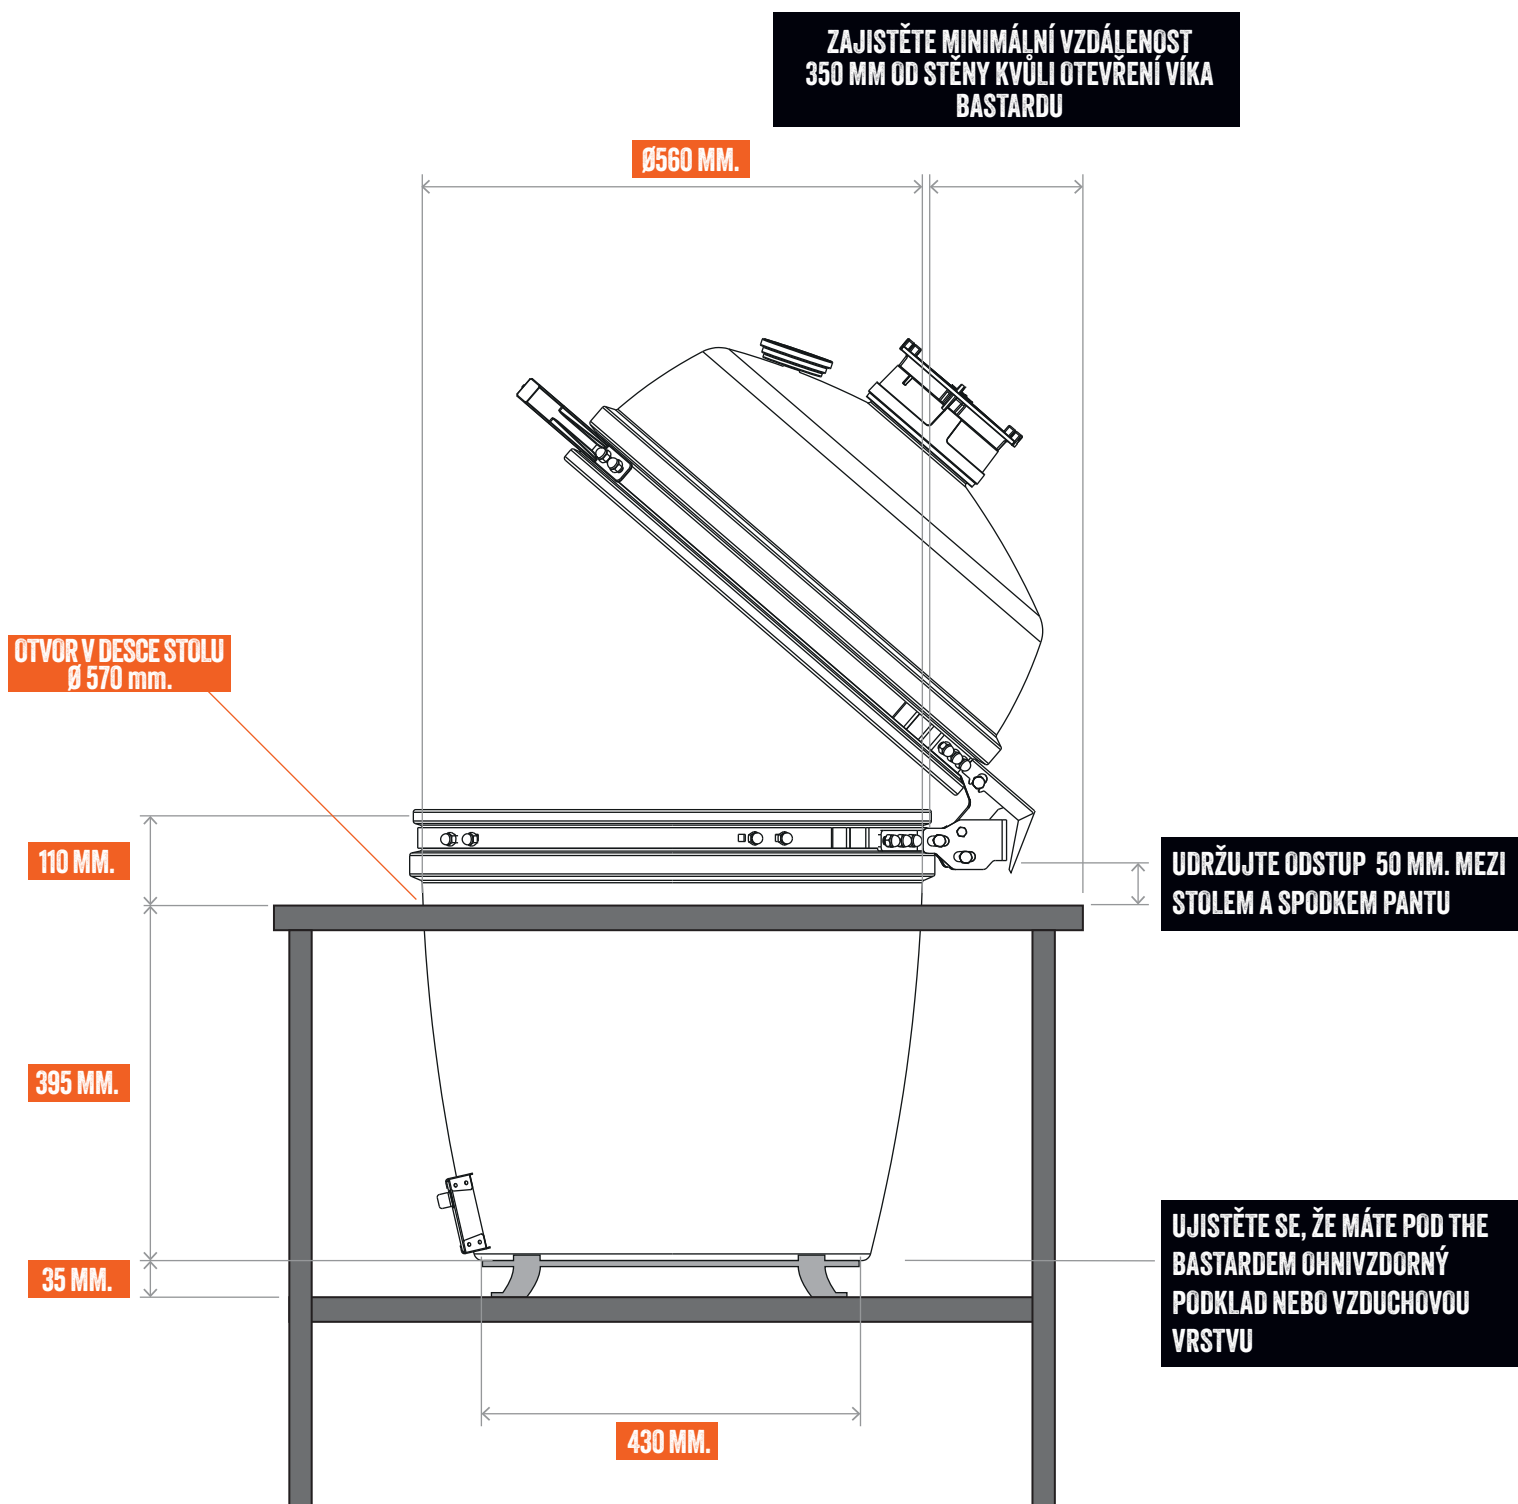

THE BASTARD

SERIOUS OUTDOOR COOKING

INSTALAČNÍ ROZMĚRY BASTARD VX LARGE

Zřeknutí se odpovědnosti: Uživatelé těchto dat nemohou odvozovat žádná práva z obsahu ani si nárokovat přesnost a úplnost obsahu. Každý Bastard je jedinečný. Před instalací The Bastard si tedy zkontrolujte tyto informace. Pak počítejte s dostatečnou rezervou i pro provoz keramiky.