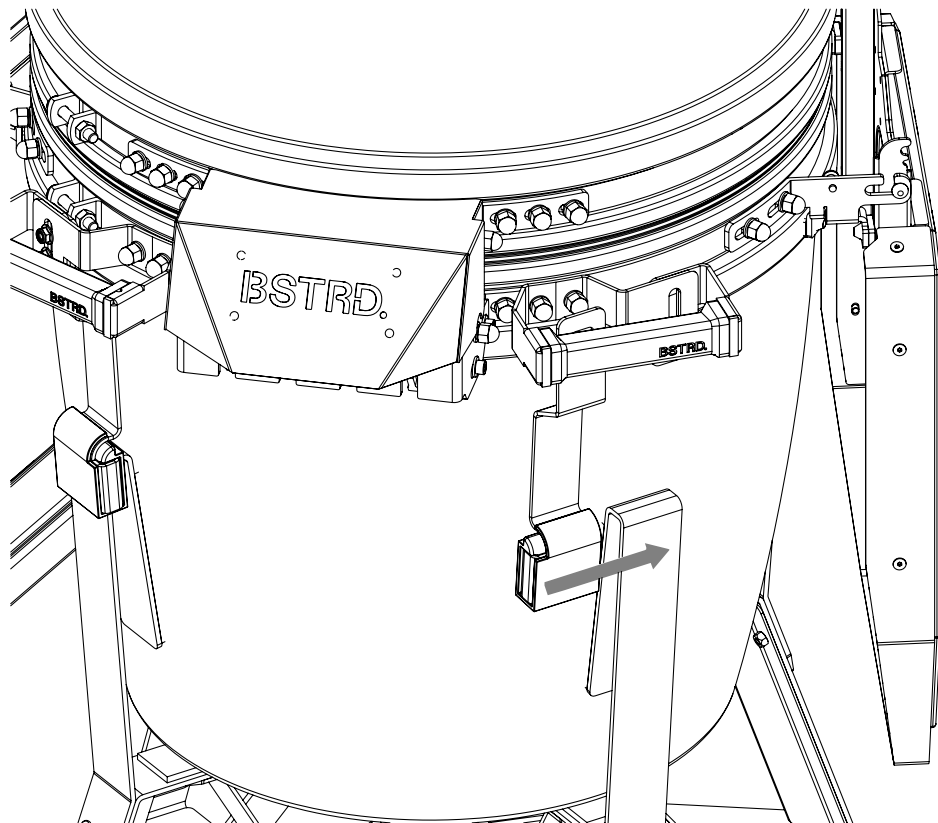

BSTRD.

OWNERS MANUAL
GRIP & GO LARGE

SKU BAO321

EAN 8720882123865

DOC V01

PARTS LIST

M8
4X

M8
4X

8

M8
x2

M8
x2

9

Max. 5 cm

BSTRD.

Fyron Group B.V. - Gewenten 43a
4704 RE Roosendaal - The Netherlands