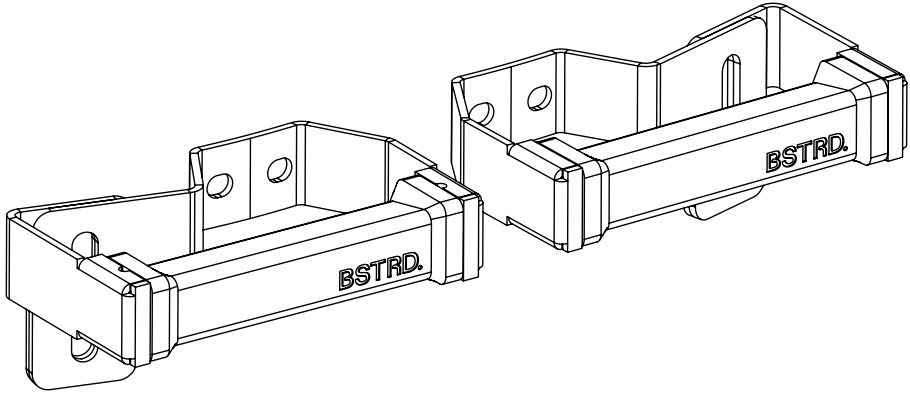

BSTRD.

OWNERS MANUAL
GRIP & GO LARGE

SKU BAO321

EAN 8720882123865

DOC V01

PARTS LIST

M8
4X

M8
4X

8

M8
x2

M8
x2

9

Max. 5 cm

BSTRD.

Fyron Group B.V. - Gewenten 43a
4704 RE Roosendaal - The Netherlands