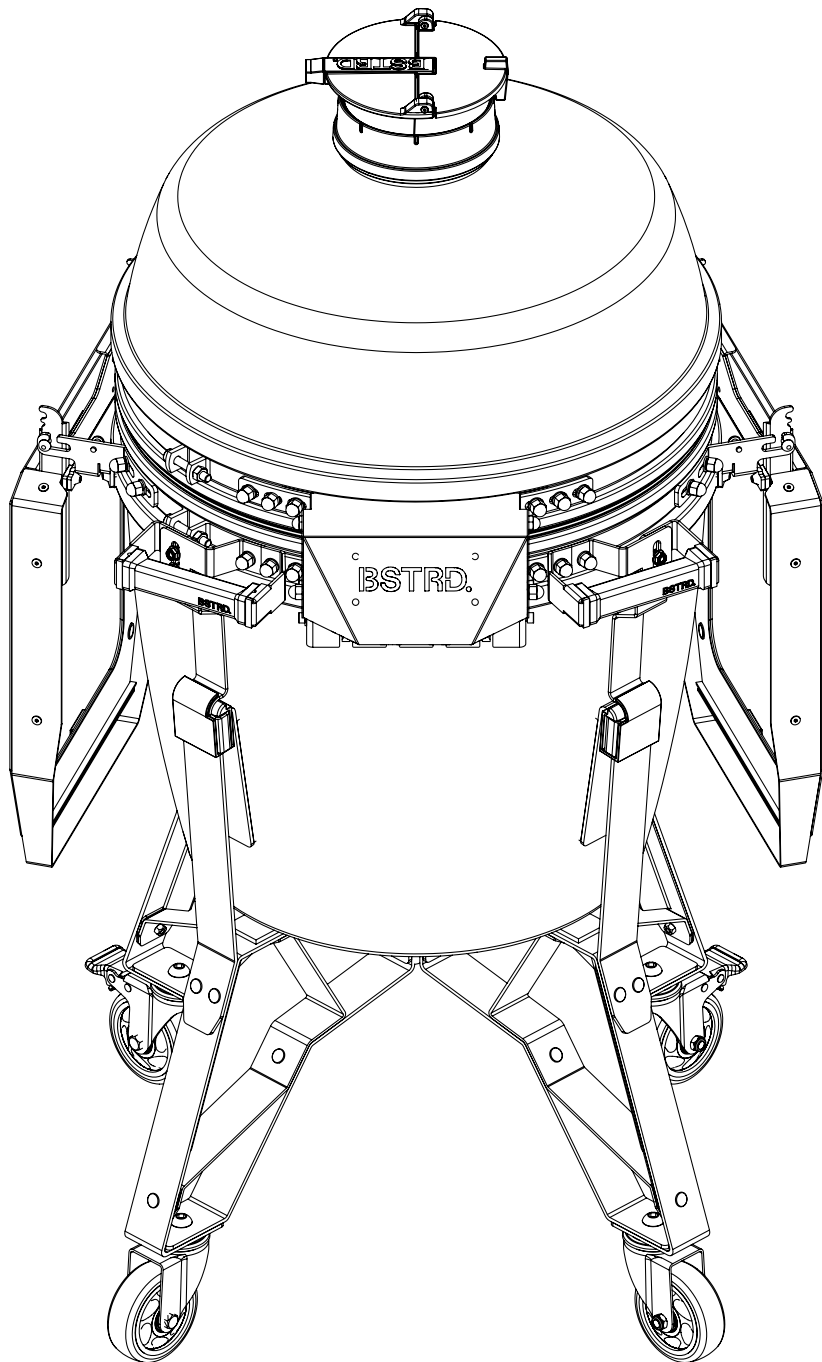

BSTRD.

OWNERS MANUAL
GRIP & GO LARGE

SKU BAO321

EAN 8720882123865

DOC V01

PARTS LIST

M8
4X

M8
4X

1

3

4

+

M8
x2

M8
x2

5

7

8

M8
x2

M8
x2

9

Max. 5 cm

BSTRD.

Fyron Group B.V. - Gewenten 43a
4704 RE Roosendaal - The Netherlands