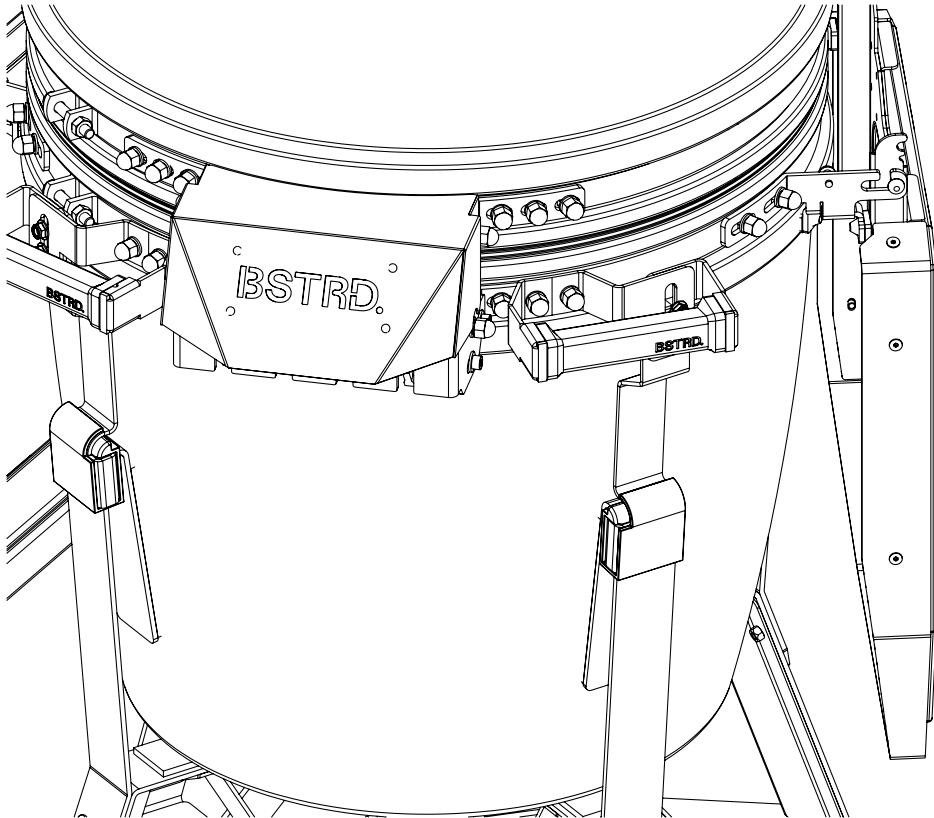

BSTRD.

OWNERS MANUAL
GRIP & GO LARGE

SKU BAO321

EAN 8720882123865

DOC V01

PARTS LIST

M8
4X

M8
4X

8

M8
x2

M8
x2

9

Max. 5 cm

BSTRD.

Fyron Group B.V. - Gewenten 43a
4704 RE Roosendaal - The Netherlands