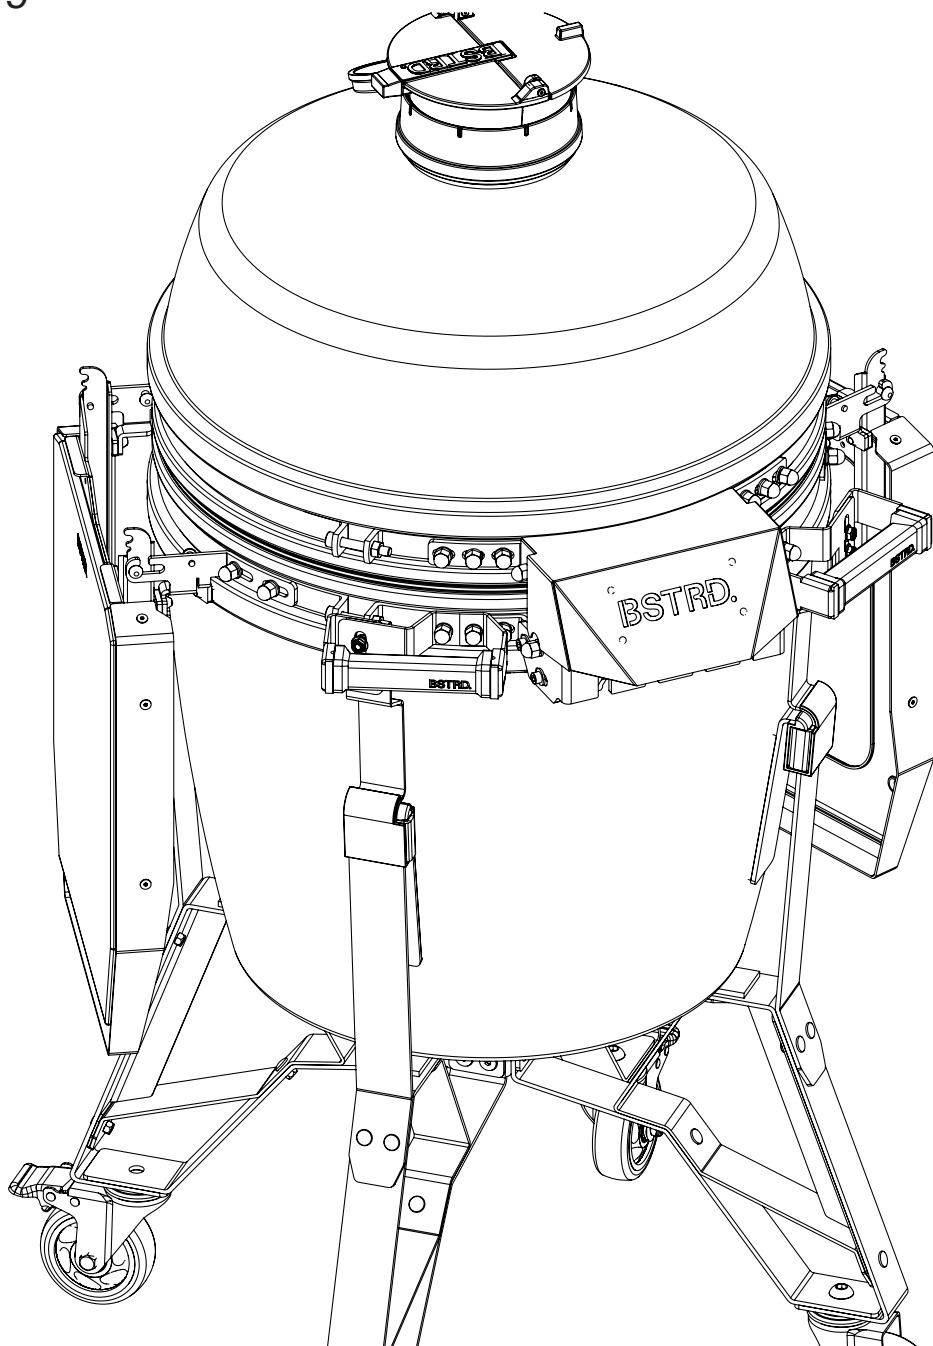

BSTRD.

OWNERS MANUAL
GRIP & GO LARGE

SKU BAO321

EAN 8720882123865

DOC V01

PARTS LIST

M8
4X

M8
4X

8

M8
x2

M8
x2

9

Max. 5 cm

BSTRD.

Fyron Group B.V. - Gewenten 43a
4704 RE Roosendaal - The Netherlands