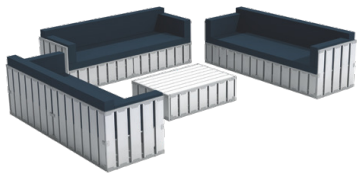

do 200km od Prahy

1,8x cena instalace a dopravy

do 300km od Prahy

2x cena instalace a dopravy

CREATIVE FURNITURE

Lounge Box pro 12-15 hostů

přírodní dřevo + polštáře černý olefin | 7 setů
bílé dřevo + polštáře černý olefin | 7 setů