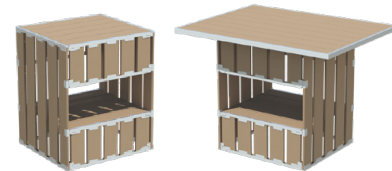

Cubes and Tables

Cube přírodní dřevo 13 ks
Table přírodní dřevo 12 ks

Položka

Creative furniture Lounge Box pro 12 - 15 osob
(přírodní dřevo + černý olefin)

Creative furniture Lounge Box pro 12 - 15 osob
(bílé dřevo + černý olefin)

Creative furniture Bar Box 6m přírodní dřevo

Creative furniture Bar Box 6m bílé dřevo

Creative furniture High Seats Box pro 6 - 8 osob
(přírodní dřevo + černý olefin)

Creative furniture Cube 85 x 80 cm přírodní dřevo

Creative furniture Table 115 x 150 cm přírodní dřevo

Pronájem (1-3 dny)

9 000 Kč

12 750 Kč

9 000 Kč

12 750 Kč

9 000 Kč

2 900 Kč

2 500 Kč

Instalace a doprava (Praha)

8 000 Kč

8 000 Kč

6 000 Kč

6 000 Kč

6 000 Kč

Koeficient ceny za instalaci a dopravu dle vzdálenosti

do 50km od Prahy

1,2x cena instalace a dopravy

do 100km od Prahy

1,4x cena instalace a dopravy

do 150km od Prahy

1,6x cena instalace a dopravy

do 200km od Prahy

1,8x cena instalace a dopravy

do 300km od Prahy

2x cena instalace a dopravy