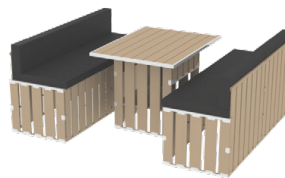

High Seats Box

přírodní dřevo + polštáře
černý olefin | 1 set